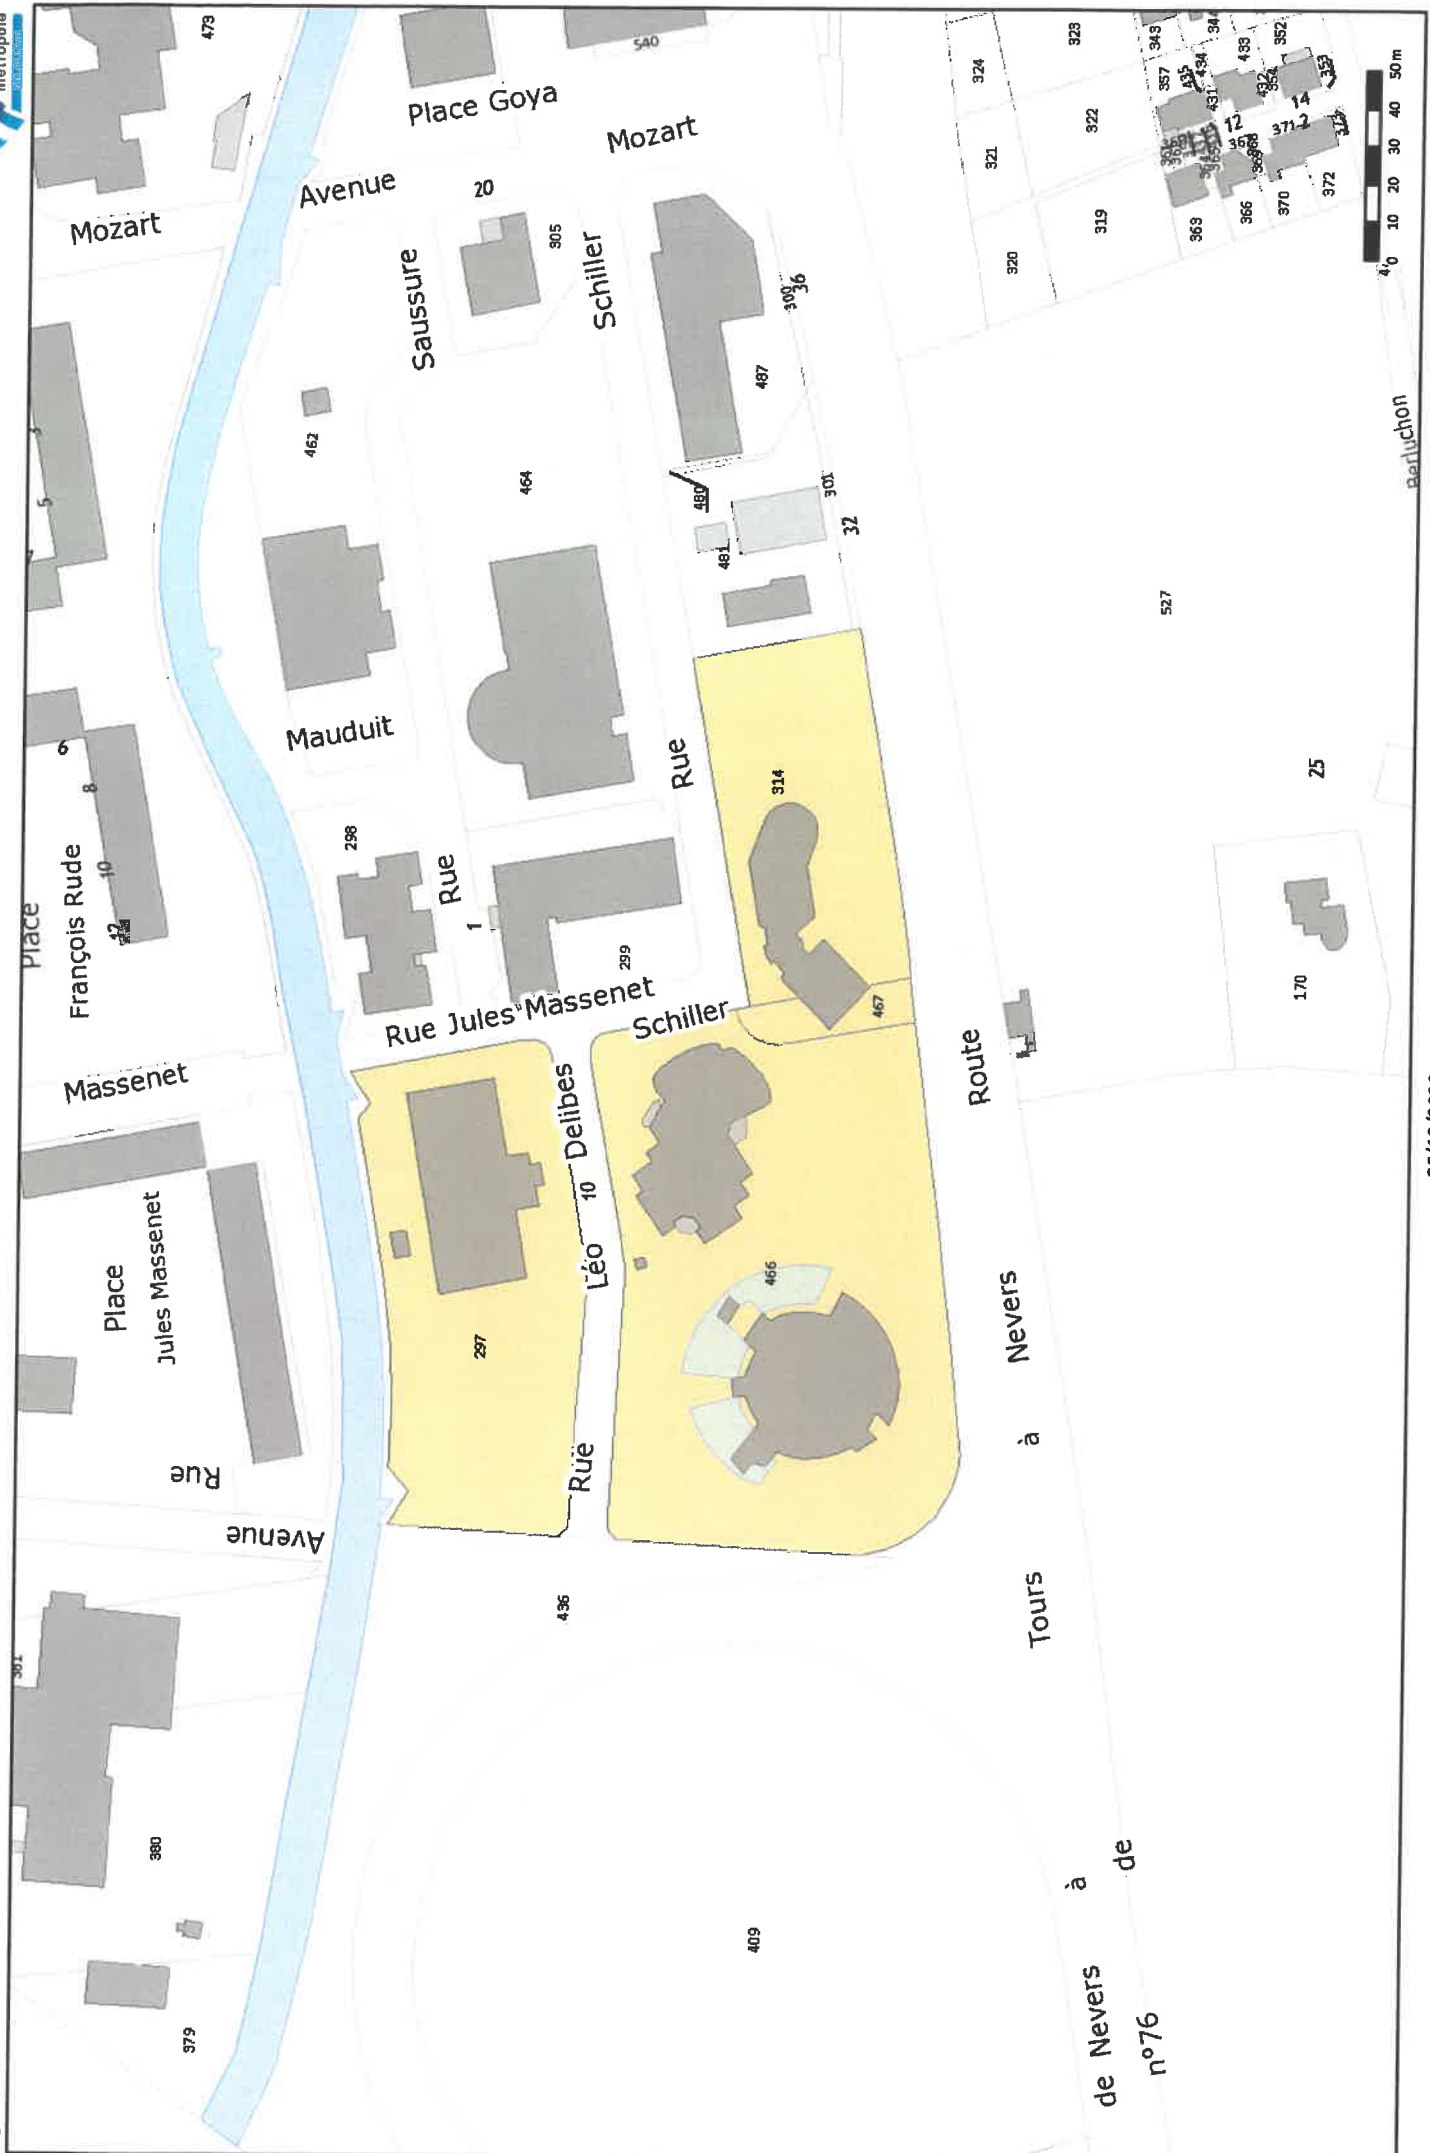

Plan de Masse rue Léo Delibes

26/10/2020

1:2 000